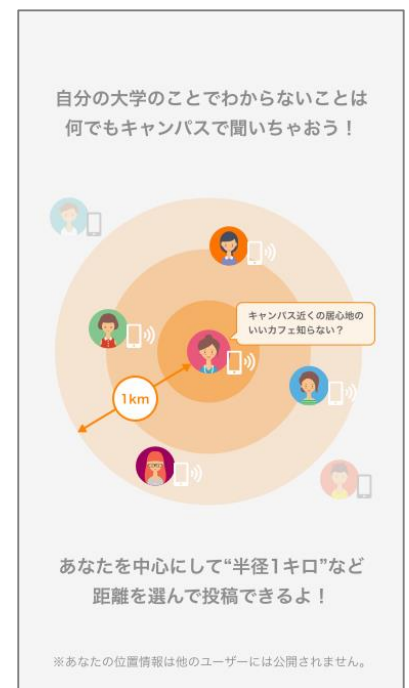

ベネッセ i-キャリアでは、学生一人ひとりが充実した大学生活を送りながら社会に羽ばたけるよう、大学1年生時から卒業までを支援する(1)学習支援、(2)生活支援、(3)就職支援の3領域のアプリ・Webサービスを開発しています。このたびリリースする「おしえて my キャンパス」は、ユーザーを大学生・院生に限定した生活支援のコミュニケーションアプリです。自分が通うキャンパス近くのアプリユーザーに、大学生活にまつわるローカルな疑問（大学キャンパス近くの周辺情報など）を匿名で投げかけ回答をもらうなど、4月からの新生活スタートにあたり、学生同士が気軽につながりながら情報交換ができます。

1. <GPS 機能でつながる>

GPS 機能を利用した、自分の大学の近くにいる仲間とゆるくつながることのできる Q&A 形式のコミュニケーションアプリです。自分を中心に半径 1km のアプリユーザーに質問することができます。（質問ごとに、投稿範囲の半径を設定できます。）

2. <キャンパス周辺のローカルな情報を学生同士で交換>

「キャンパス近くの Wi-Fi があって勉強できるカフェはどこ？」「工学部だけど一人暮らしは何駅が便利？」「法学部の履修登録のオススメを教えて」など、同じ大学の人しか知らないような「超ローカル」な質問にも、自分が通うキャンパスで聞けば回答してもらえます。進学大学が決まった高校生も利用できます。

3. <匿名で投稿できる安心設計>

本名ではなくニックネームで Q&A のやり取りをすることができるため、安心かつ気軽です。

また、学習支援においては、日本版「Udemy」(後述)にて、ベネッセ i-キャリアが大学生向け特設ページ「Udemy ベネッセ i-キャリア厳選 大学生におすすめの講座」をリリースします。40,000 を超える Udemy の講座の中から大学生にとって必要なものを厳選して提供するほか、「おしえて my キャンパス」アプリ経由で特設ページを利用すると、講座受講料が 50%off になります。